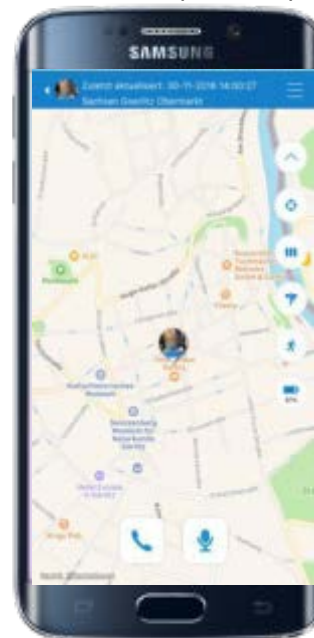

Aplicatia gratuita de monitorizare - Alcatel Move Time

- se instaleaza pe Smartphone, de catre parinti

- **Localizare și monitorizare** - cu ajutorul aplicației Move Time poți afla unde se află copilul tău: folosește funcția de localizare sau funcția de monitorizare pentru a vizualiza traseul parcurs în drumul spre școală.
- **Apelarea ceasului**, de la cele 10 numere favorite setate în ceas.
- **Notificări automate** - primești notificări de fiecare dată când copilul tău depășește o zonă de siguranță prestabilită.
- **Zone de siguranță**: poți defini mai multe zone de siguranță pentru copilul tău, precum și tipul de notificări pe care dorești să le primești.
- **Alerte SOS**: primești automat notificări în situația în care copilul apelează butonul SOS
- **Nivel baterie ceas**: primești notificări atunci când nivelul bateriei ceasului scade la 10%.