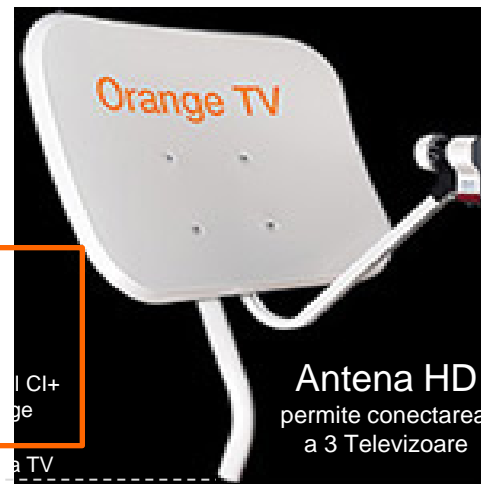

Antena HD
permite conectarea
a 3 Televizoare