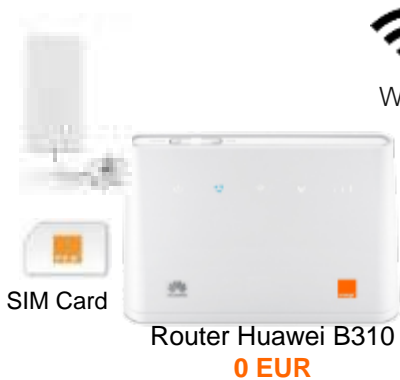

Internet Fix si Telefonie fixa – prin rețeaua Orange 4G

Varianta cu un singur SIM pentru ambele servicii – numar de telefon de forma 0374 xxxxxx

- pentru locatii fara disponibilitatea unei conexiuni exterioare prin cablu/fibra optica
- set complet de echipamente, instalare rapida si simpla

Abonament lunar: pret special 16.2 EUR

- Nelimitat minute în Orange, naționale pe fix și internaționale către UE fix / mobil si fix SUA, Canada și Israel
- 1000 minute în alte rețele naționale și internaționale către UE mobil
- 80 GB (120 GB) Internet national la viteze 4G, apoi scade viteza la max 256 kbps
- trafic Internet gratuit noaptea, între 0.00 si 7.00
- 50 GB spatiu stocare Cloud

Echipamente – 0 EUR

- router 4G, la care se pot conecta computere/laptop/echipamente mobile prin cablu ethernet / WIFI
- cartela SIM Orange cu numar de telefon fix 037 xxx xxx (sau numarul anterior ce se poartea la Orange)
- telefon fix cu fir Siemens Gigaset

Siemens Gigaset
0 EUR